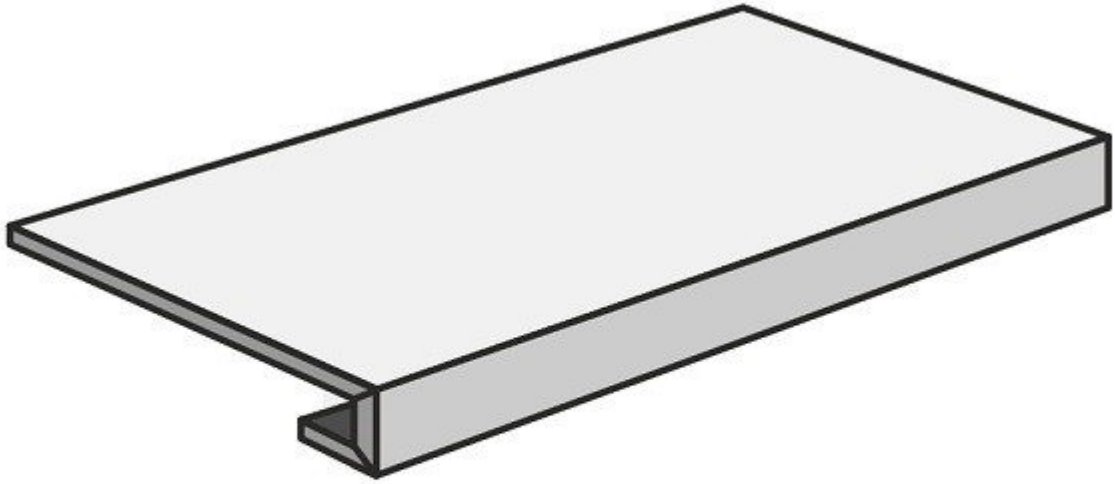

Фабрика: Atlas Concorde Russia
Размеры: 33x160
Цвет: коричневый

Atlas Concorde Russia Iconic Natural Scalino Frontale
Артикул: 620070001379