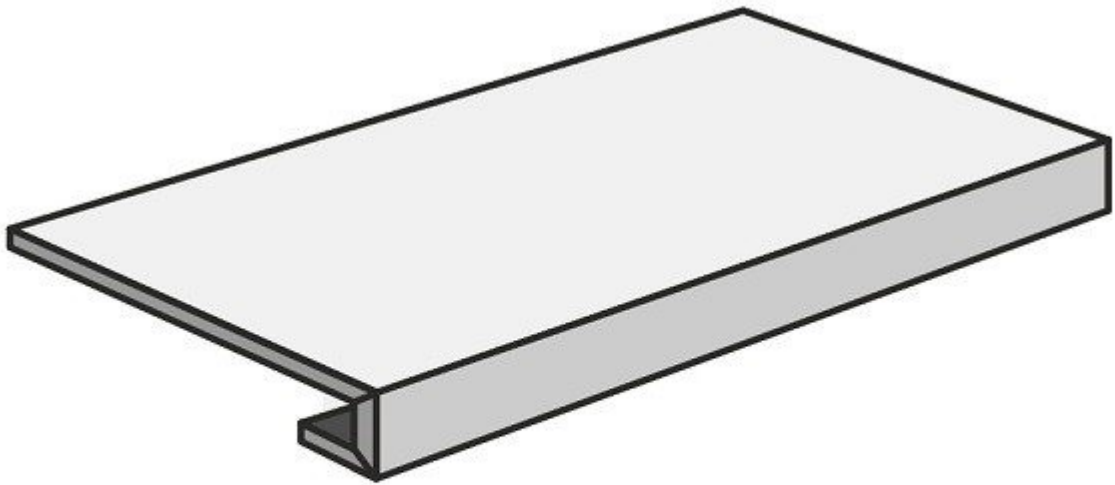

Цвет: белый

СТУПЕНЬ

Atlas Concorde Russia Iconic Moka Scalino Frontale

Артикул: 620070001380

Фабрика: Atlas Concorde Russia
Размеры: 33x160
Цвет: коричневый

Atlas Concorde Russia Iconic Natural Scalino Frontale
Артикул: 620070001379